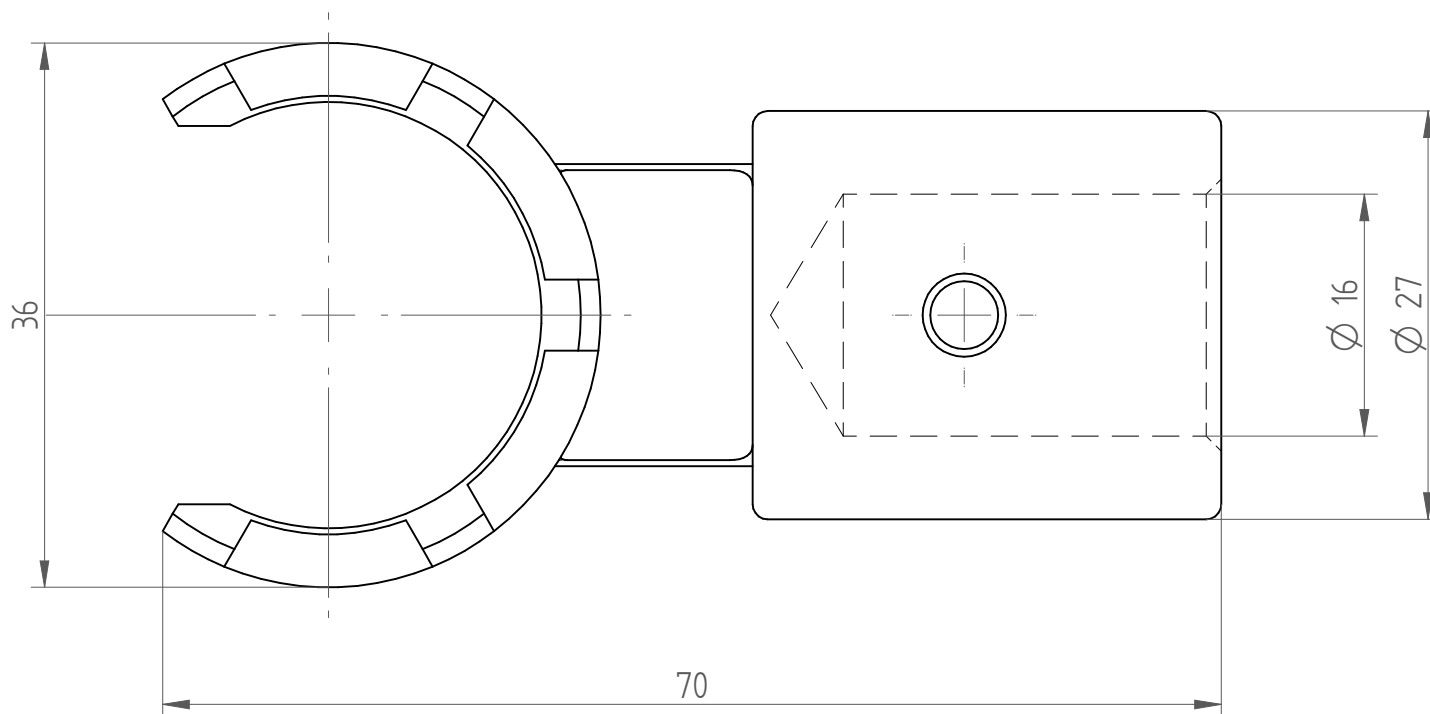

Swiss
Precision
Tools

REGO-FIX®

REGO-FIX AG
Obermattweg 60
4456 Tenniken / Switzerland

Phone +41 61 976 14 66
Fax +41 61 976 14 14
www.rego-fix.com

This is a non-controlled copy. All information given herein is subject to change without notice

The information given herein has been carefully checked and is believed to be correct. REGO-FIX, however, assumes no responsibility or liability for any errors, inaccuracies or omissions that may appear in this drawing

This document is subject to copyright laws. No part of this document may be reproduced or transmitted in any form or any means, electronic or mechanic, for any purpose, without the express written permission of REGO-FIX

Type : A-E25M
Part No. : 715325000
Date : 09.12.2014
Scale : 2:1